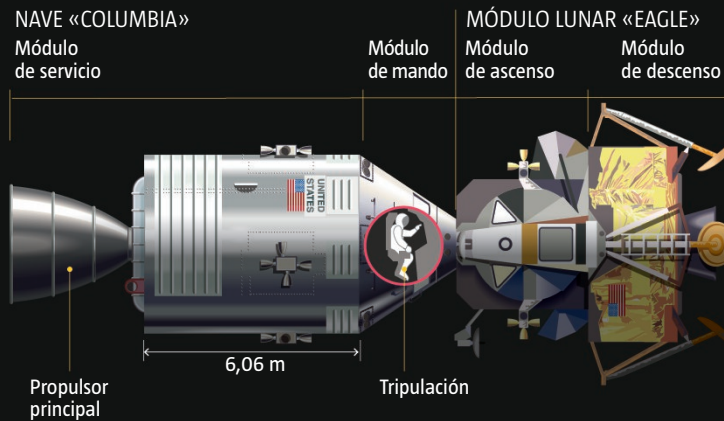

# COHETE SATURNO V

# EL VIAJE A LA LUNA

## MÓDULO LUNAR «EAGLE»

## EL TRAJE ESPACIAL A7L (EMU)

(Extravehicular Mobility Unit), contaba con un sistema de presurización y aislamiento, que permitió a los astronautas soportar temperaturas superiores a 150° C bajo cero