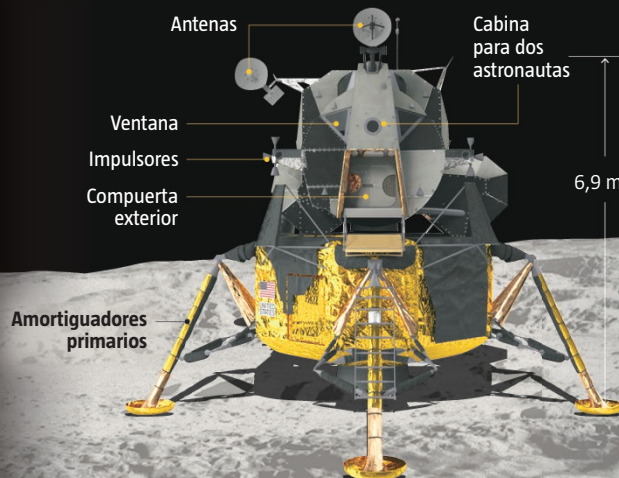

# COHETE SATURNO V

# EL VIAJE A LA LUNA

## MÓDULO LUNAR «EAGLE»

## EL TRAJE ESPACIAL A7L (EMU)

(Extravehicular Mobility Unit), contaba con un sistema de presurización y aislamiento, que permitió a los astronautas soportar temperaturas superiores a 150° C bajo cero